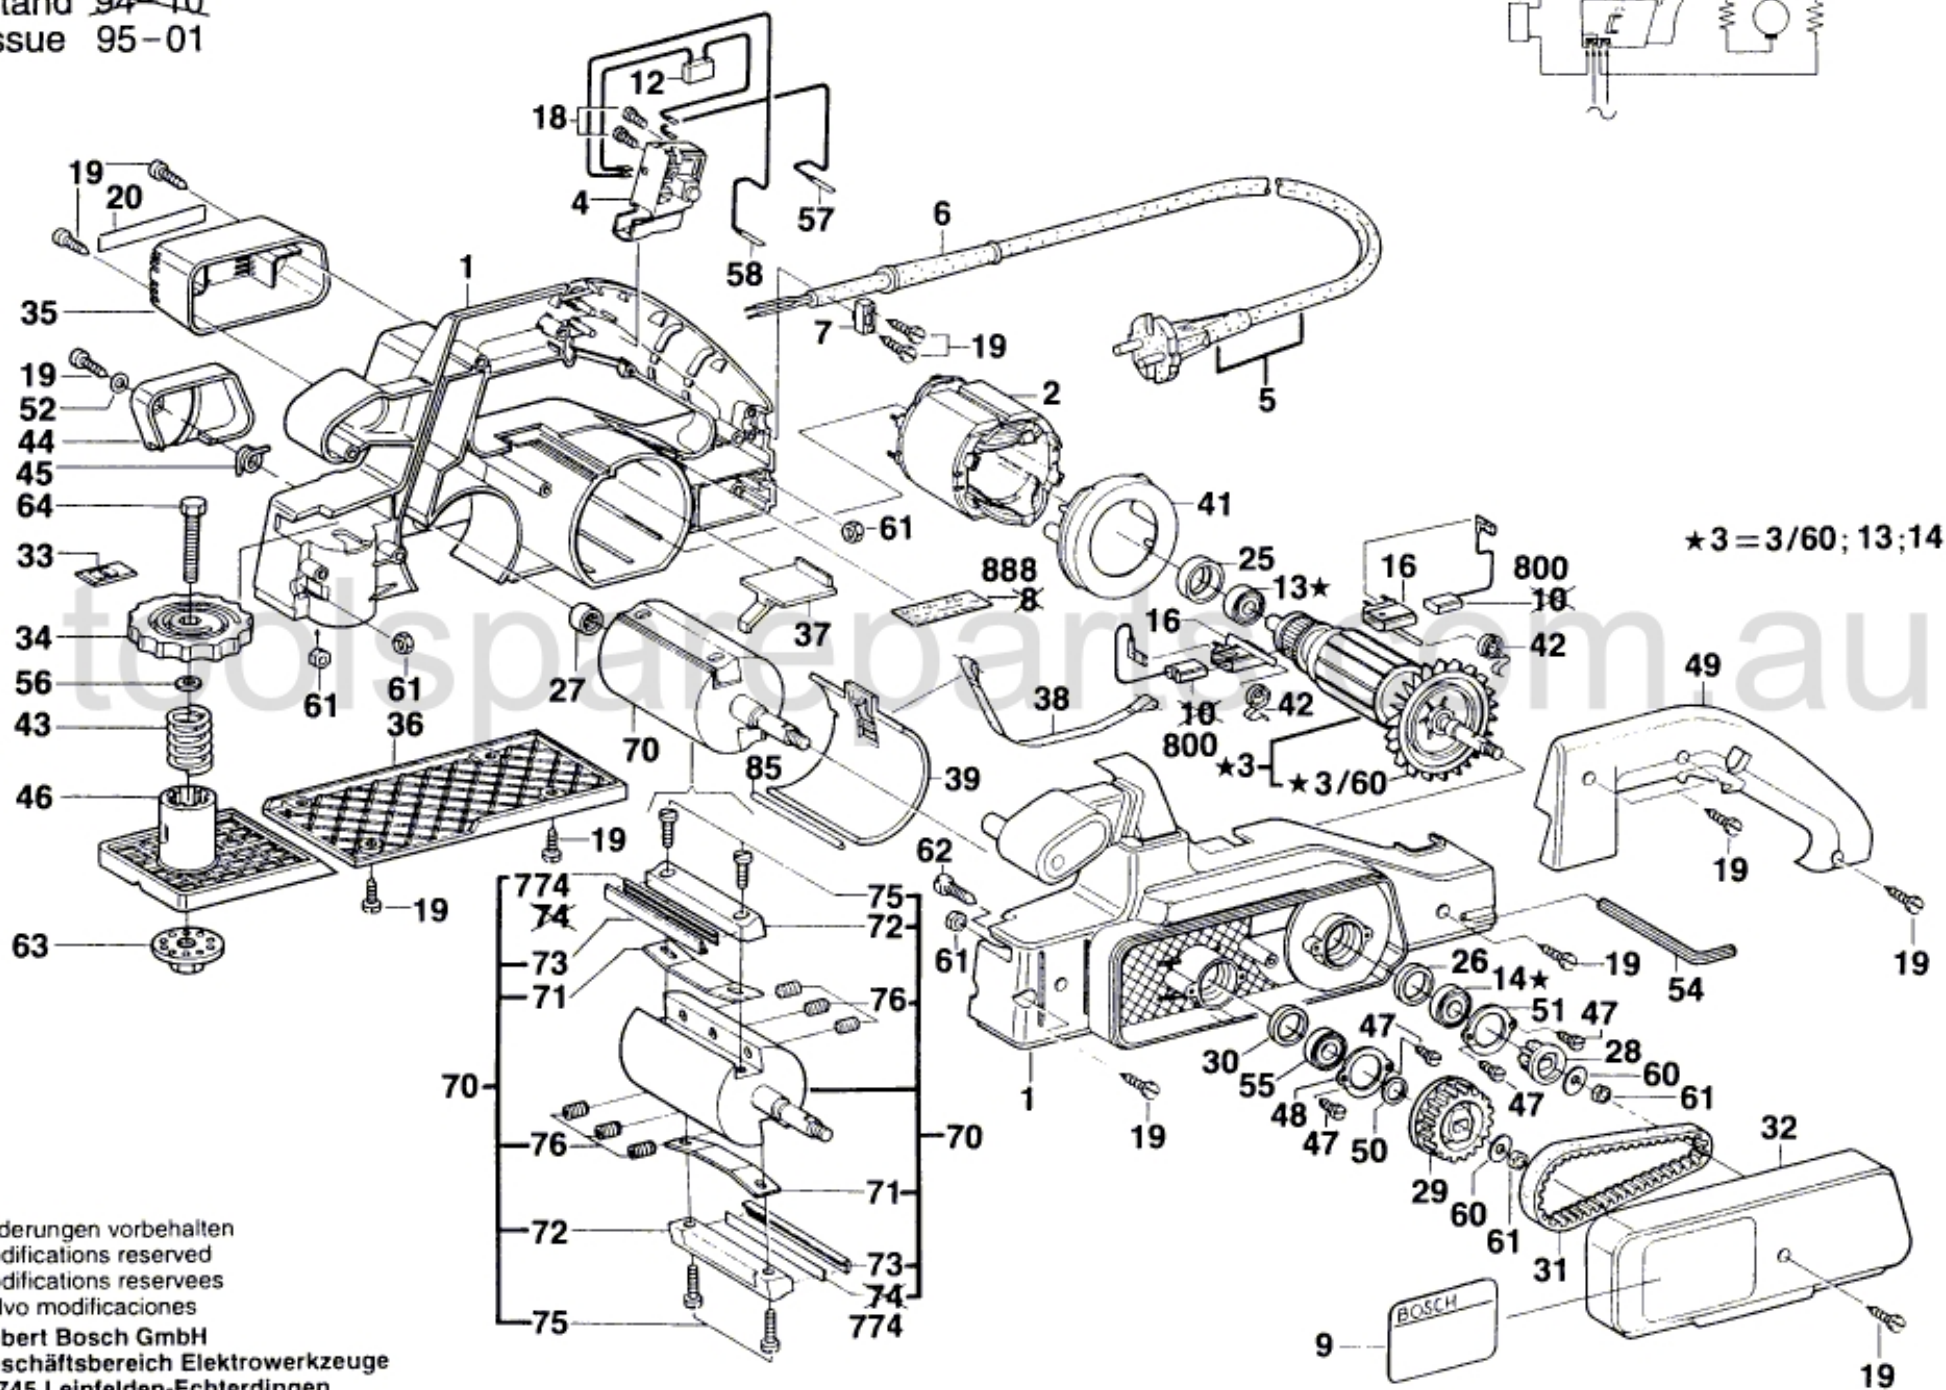

Typ 0 603 259 0 .. = PHO 300

Stand ~~94-10~~
Issue 95-01

Änderungen vorbehalten
Modifications reserved
Modifications reserves
Salvo modificaciones
Robert Bosch GmbH
Geschäftsbereich Elektrowerkzeuge
70745 Leinfelden-Echterdingen